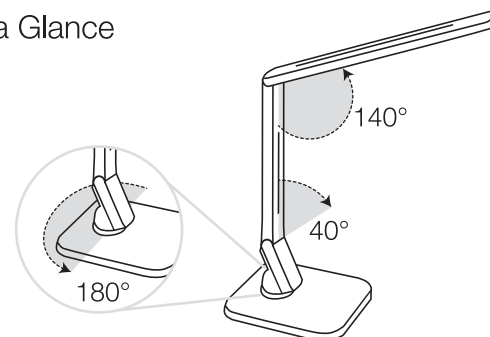

Size 291*204mm

切线 ————

折线 - - - -

TENERGY®

7W LED Desk Lamp

Welcome Guide

59093

Assembling The Lamp

At a Glance

Turning On / Off The Lamp

Control Panel

Specifications:

Brightness : 530LM
Dimming Level : 5 Levels
Max Wattage : 7W
Light Color : Cool White (5500K)
Input : DC 12V
Model: 59093

Attention

- Don't expose to liquids
- Don't disassemble
- Avoid dropping
- Avoid extreme temperatures

Thank You